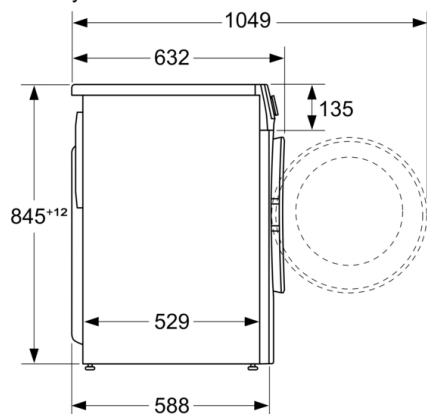

Konstrukce: Volně stojící

Výška bez pracovní desky: 3 mm

Rozměry spotřebiče: 848 x 598 x 588 mm

příkon: 2300 W

Jištění: 10 A

Napětí: 220-240 V

Frekvence: 50-60 Hz

Délka přívodního kabelu: 160 cm

Technické informace

- možnost zasunutí pod pracovní desku ve výšce 85 cm
- rozměry (V x Š): 84.8 cm x 59.8 cm
- hloubka spotřebiče: 58.8 cm
- hloubka spotřebiče vč. dvířek: 63.2 cm
- hloubka spotřebiče s otevřenými dvířky: 104.9 cm

rozměry v mm

rozměry v mm